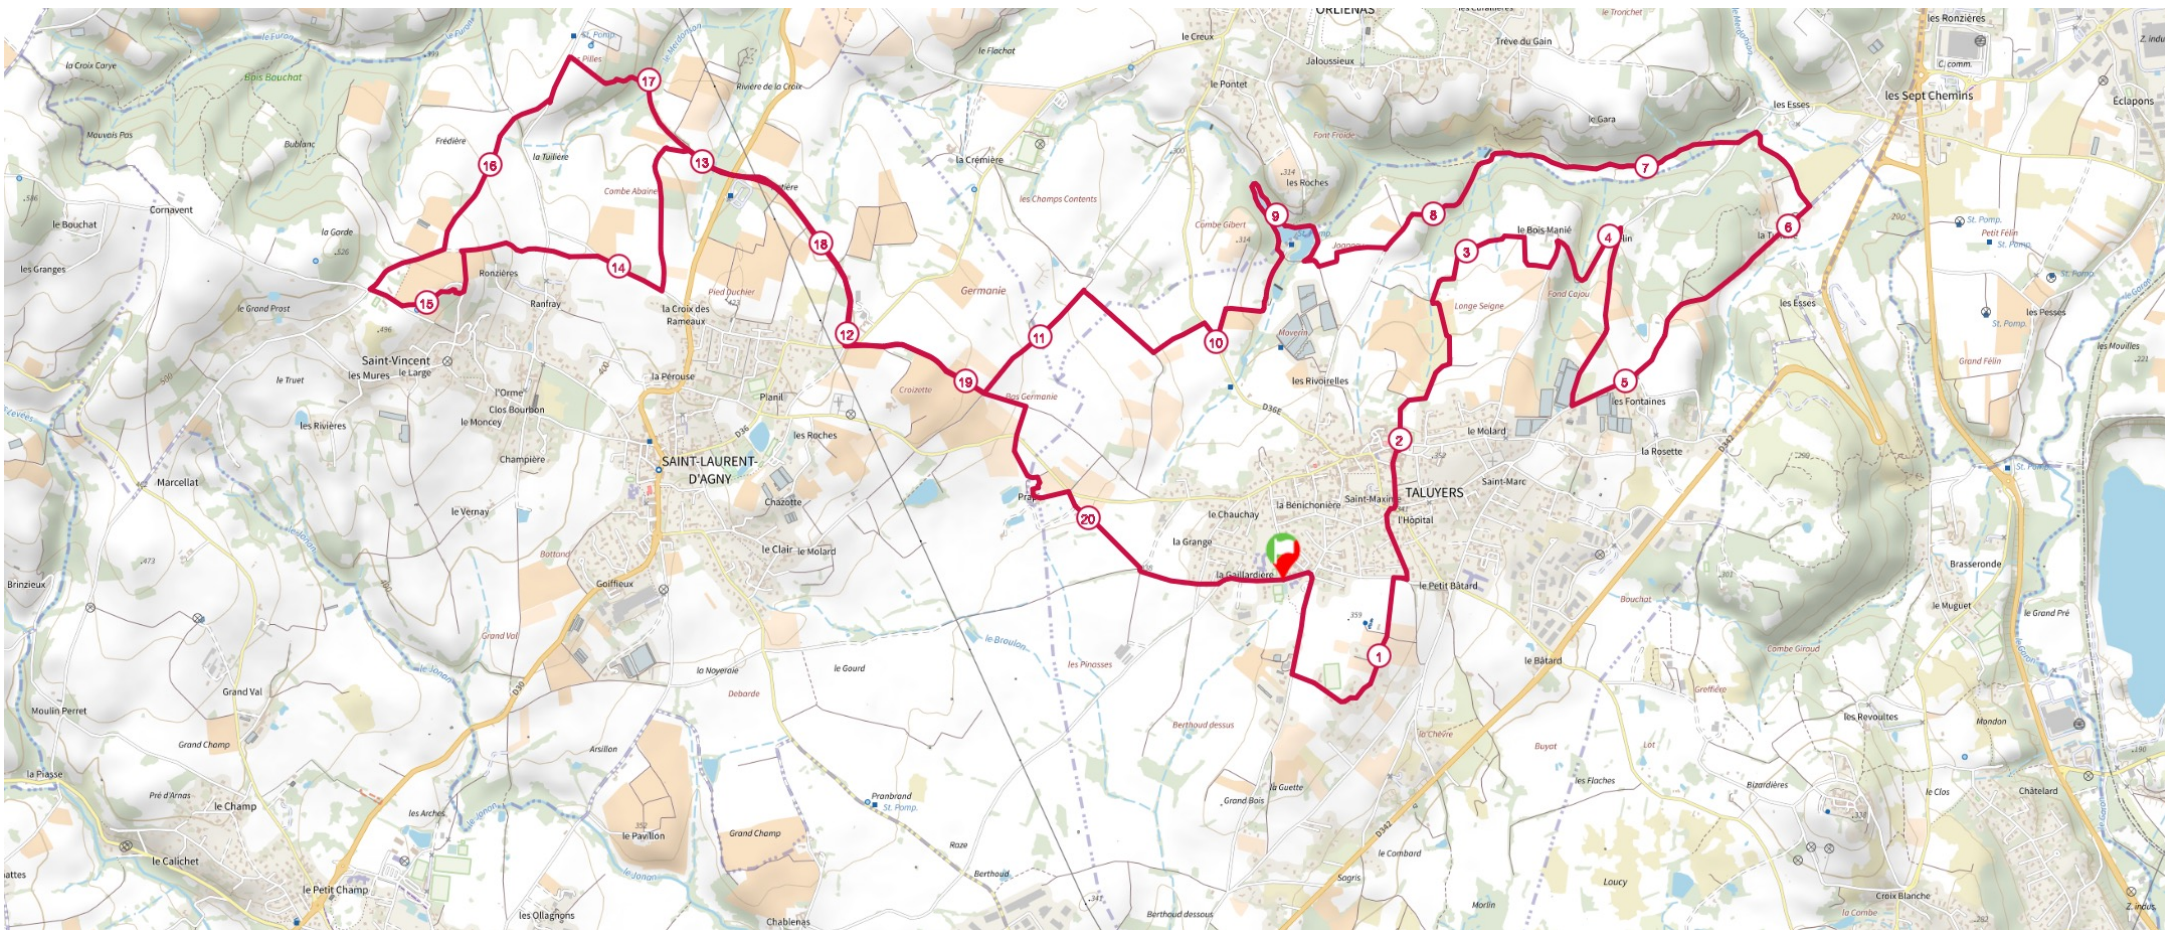

20.9 km 437 m 437 m

<https://tracedetail.fr/> - ©IGN 2024