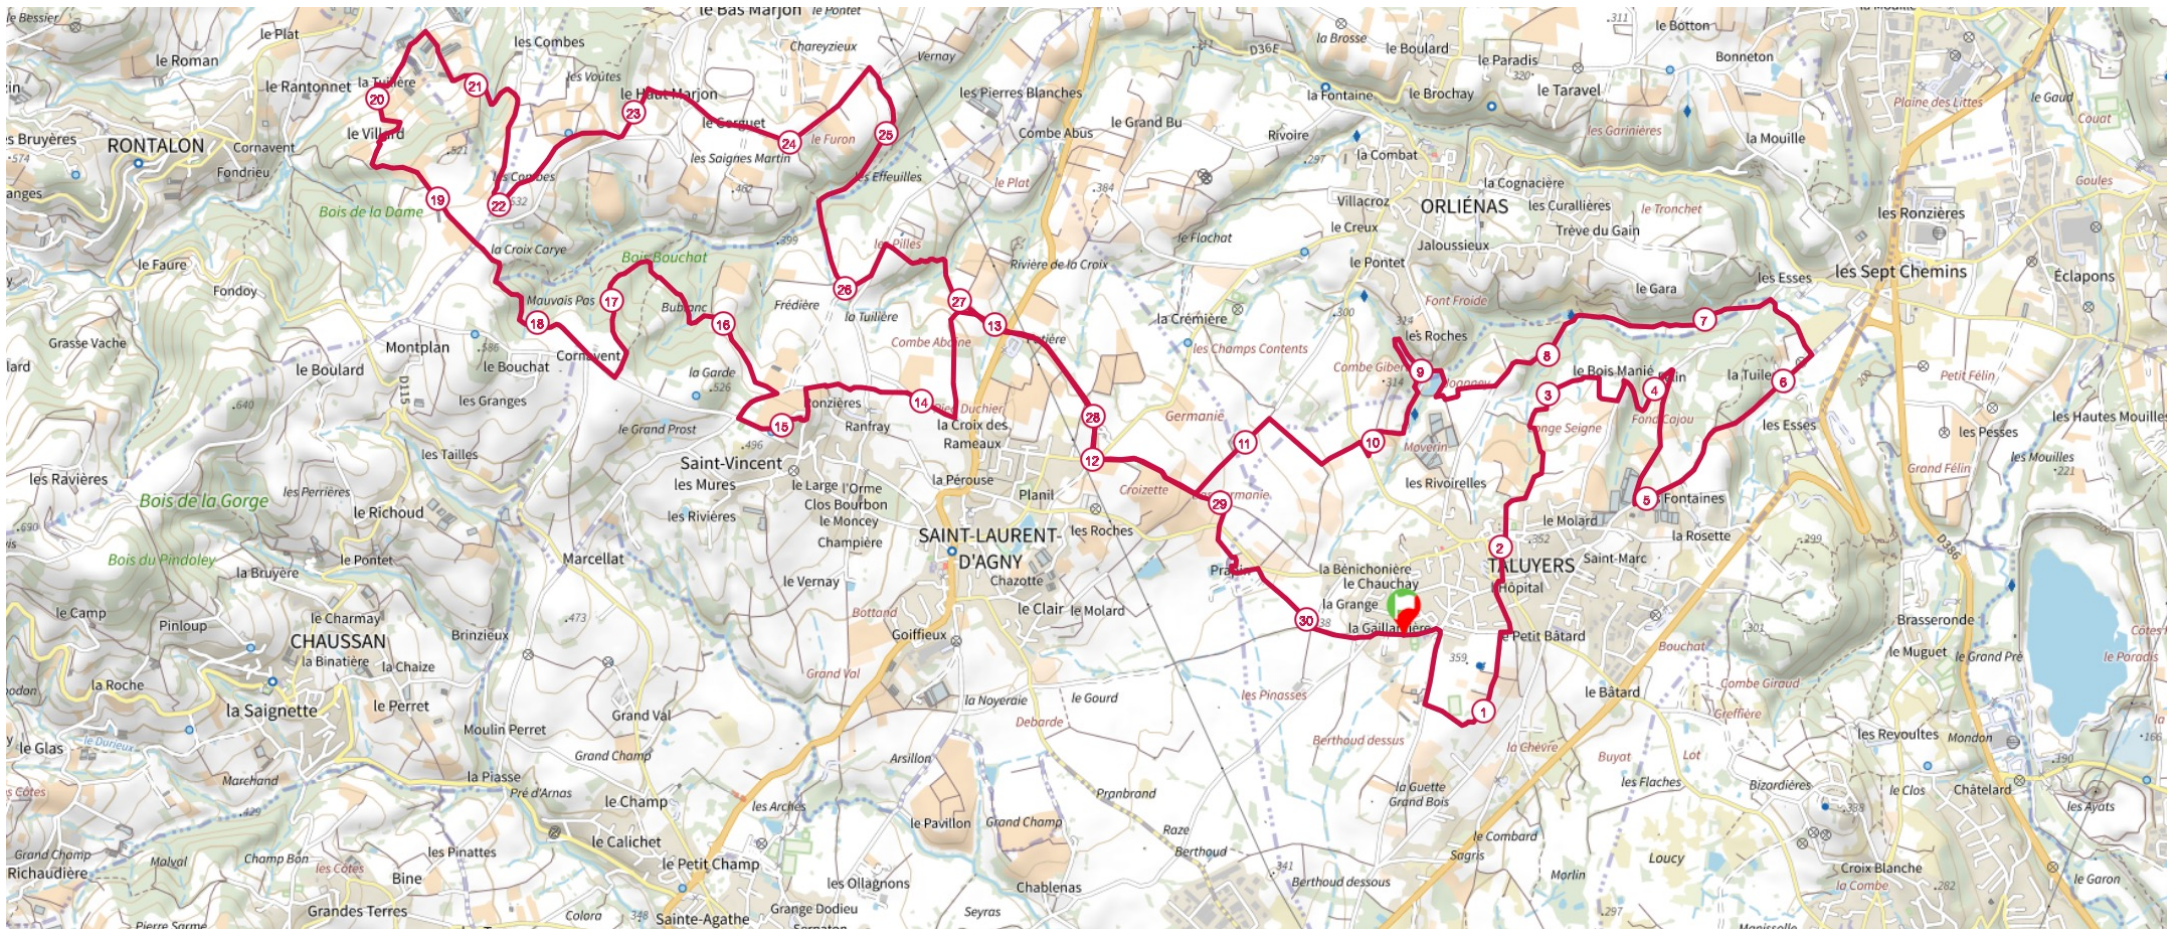

30.59 km 718 m 718 m

<https://tracedetail.fr/> - ©IGN 2024

> 10% > 20% > 30%